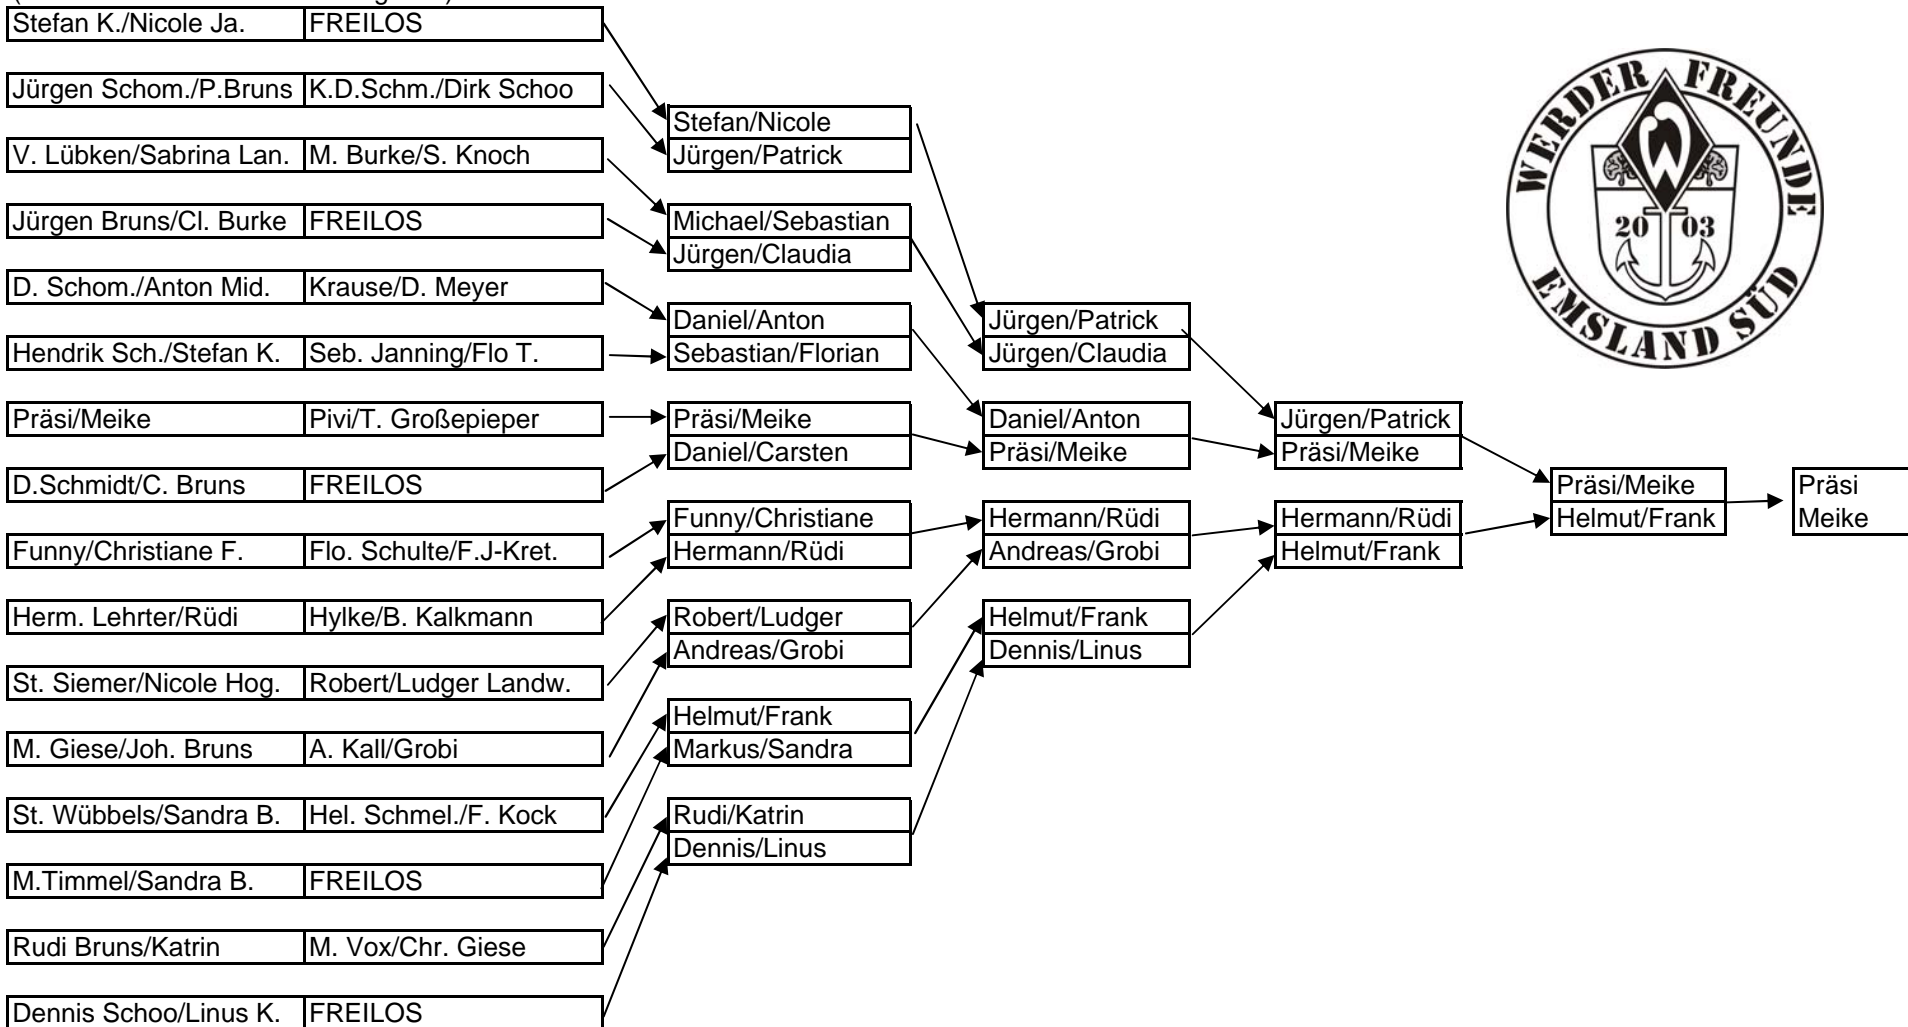

1. TISCHKICKERTURNIER DER WERDERFREUNDE EMSLAND-SÜD (WARM-UP-PARTY THUINE)

16-FINALE

(Teams wurden im Vorfeld ausgelost)

Gespielt wird je Runde 1 Match. Wer zuerst 6 Tore erzielt hat, hat gewonnen! Es gelten die gängigen Kickerregeln. Siegerteam erhält Gewinn!